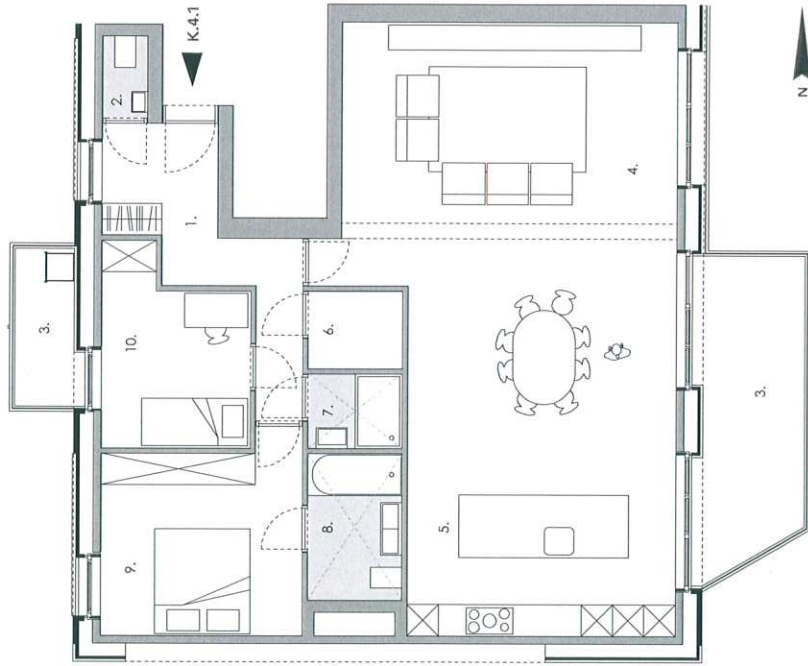

1. Inkom 2. Toilet 3. Terras 4. Woonkamer 5. Keuken 6. Berging 7. Doucheruimte 8. Badkamer
9. Slaapkamer 10. Slaapkamer

BINNENVAARTSTRAAT